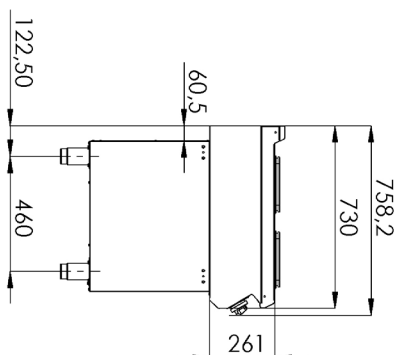

Technický list

Technický výkres

Sporák elektrický s podstavbou

Model

Sap kód

00014774

SPQ 7120 E

Skupina artiklů

Sporáky