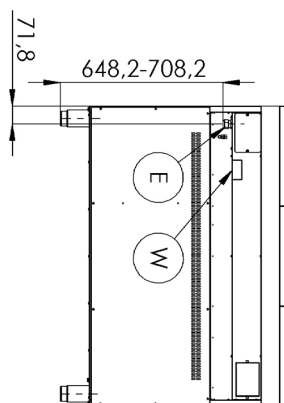

Technický list

Technický výkres

Sporák elektrický s podstavbou

Model

Sap kód

00014774

SPQ 7120 E

Skupina artiklů

Sporáky