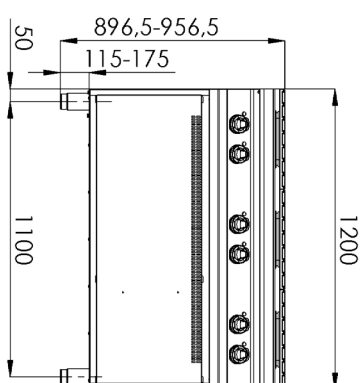

Technický list

Technický výkres

Sporák elektrický s podstavbou

Model

Sap kód

00014774

SPQ 7120 E

Skupina artiklů

Sporáky